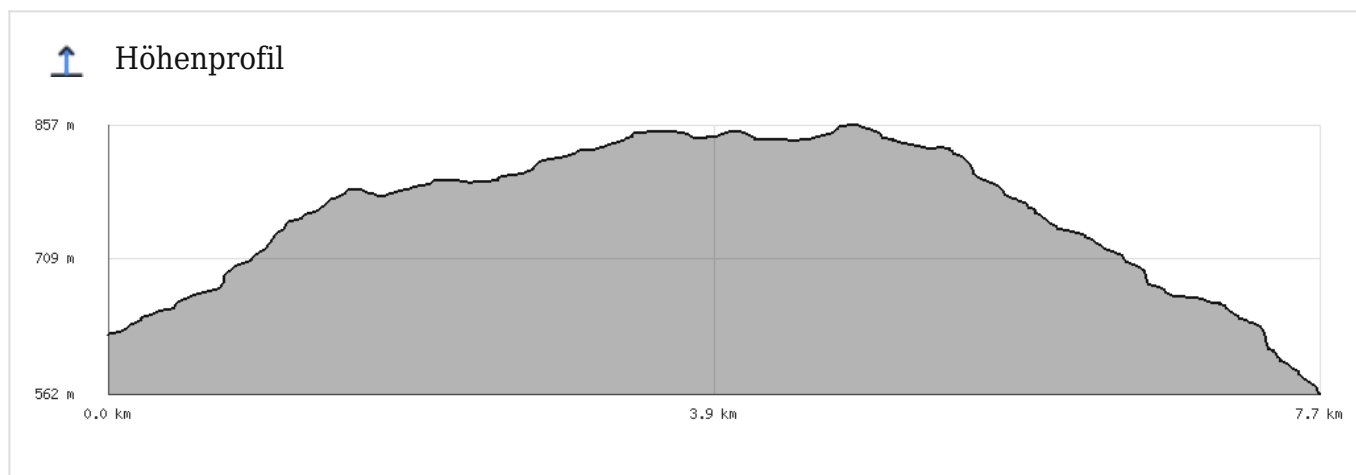

# Wanderung auf den Gurten

|   |  |   |
|---|--|---|
|  <b>Bewertung</b><br>☆☆☆☆☆ |  <b>Dauer</b><br>1h 56min |  <b>Letzter Besuch</b><br>durchgeführt |
|  <b>Schwierigkeit</b><br>— |  <b>Kondition</b><br>—    |  <b>Routentyp</b><br>Wandern           |

## Route

Distanz: **7.7 km**

Aufstieg: **258 m** · Abstieg: **323 m**

Min/Max: **562 m ü. M.** / **857 m ü. M.**

**GPX Quelle:** [https://vah-back.ch/wp-content/uploads/2026/01/bergfextour\\_koniz-tapis-rouge-gurten-bern.gpx](https://vah-back.ch/wp-content/uploads/2026/01/bergfextour_koniz-tapis-rouge-gurten-bern.gpx)

## Karte